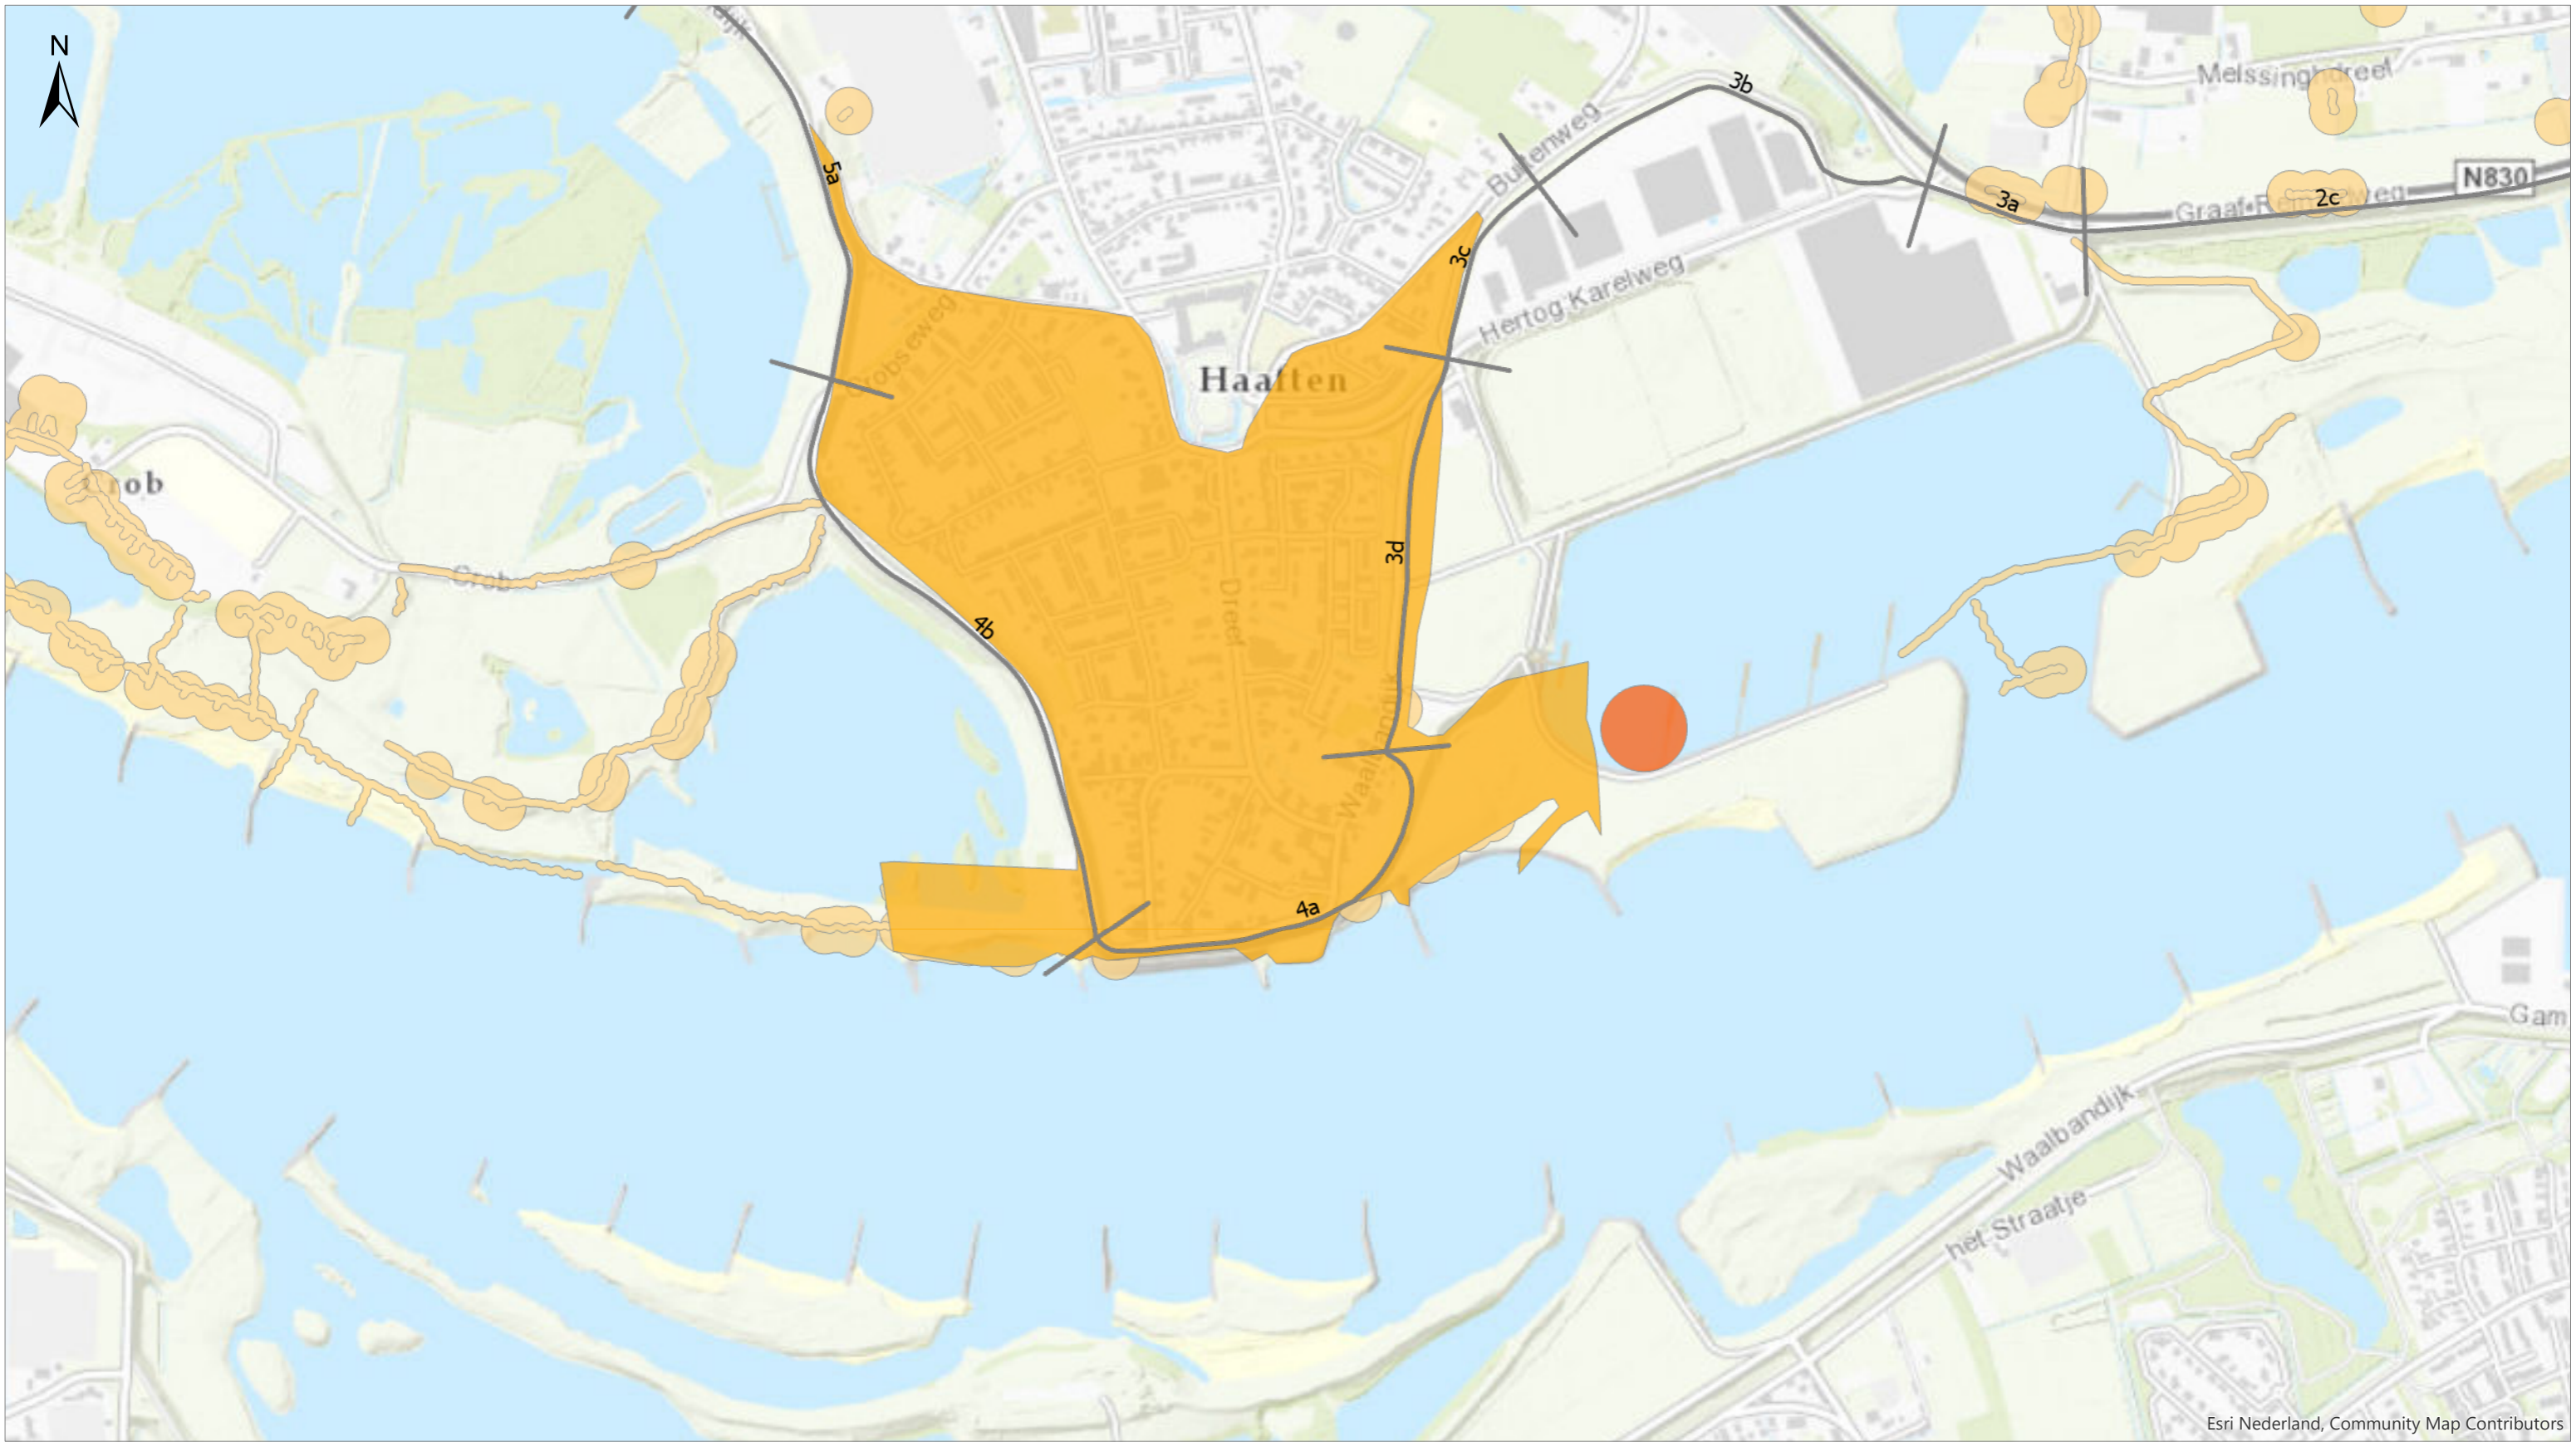

Esri Nederland, Community Map Contributors

- Scheidingslijnen
- Dijkvakken

Verdachte gebieden

- Verdacht op dumpmunitie
- Verdacht op geschutsmunitie
- Verdacht op afwerpmunitie