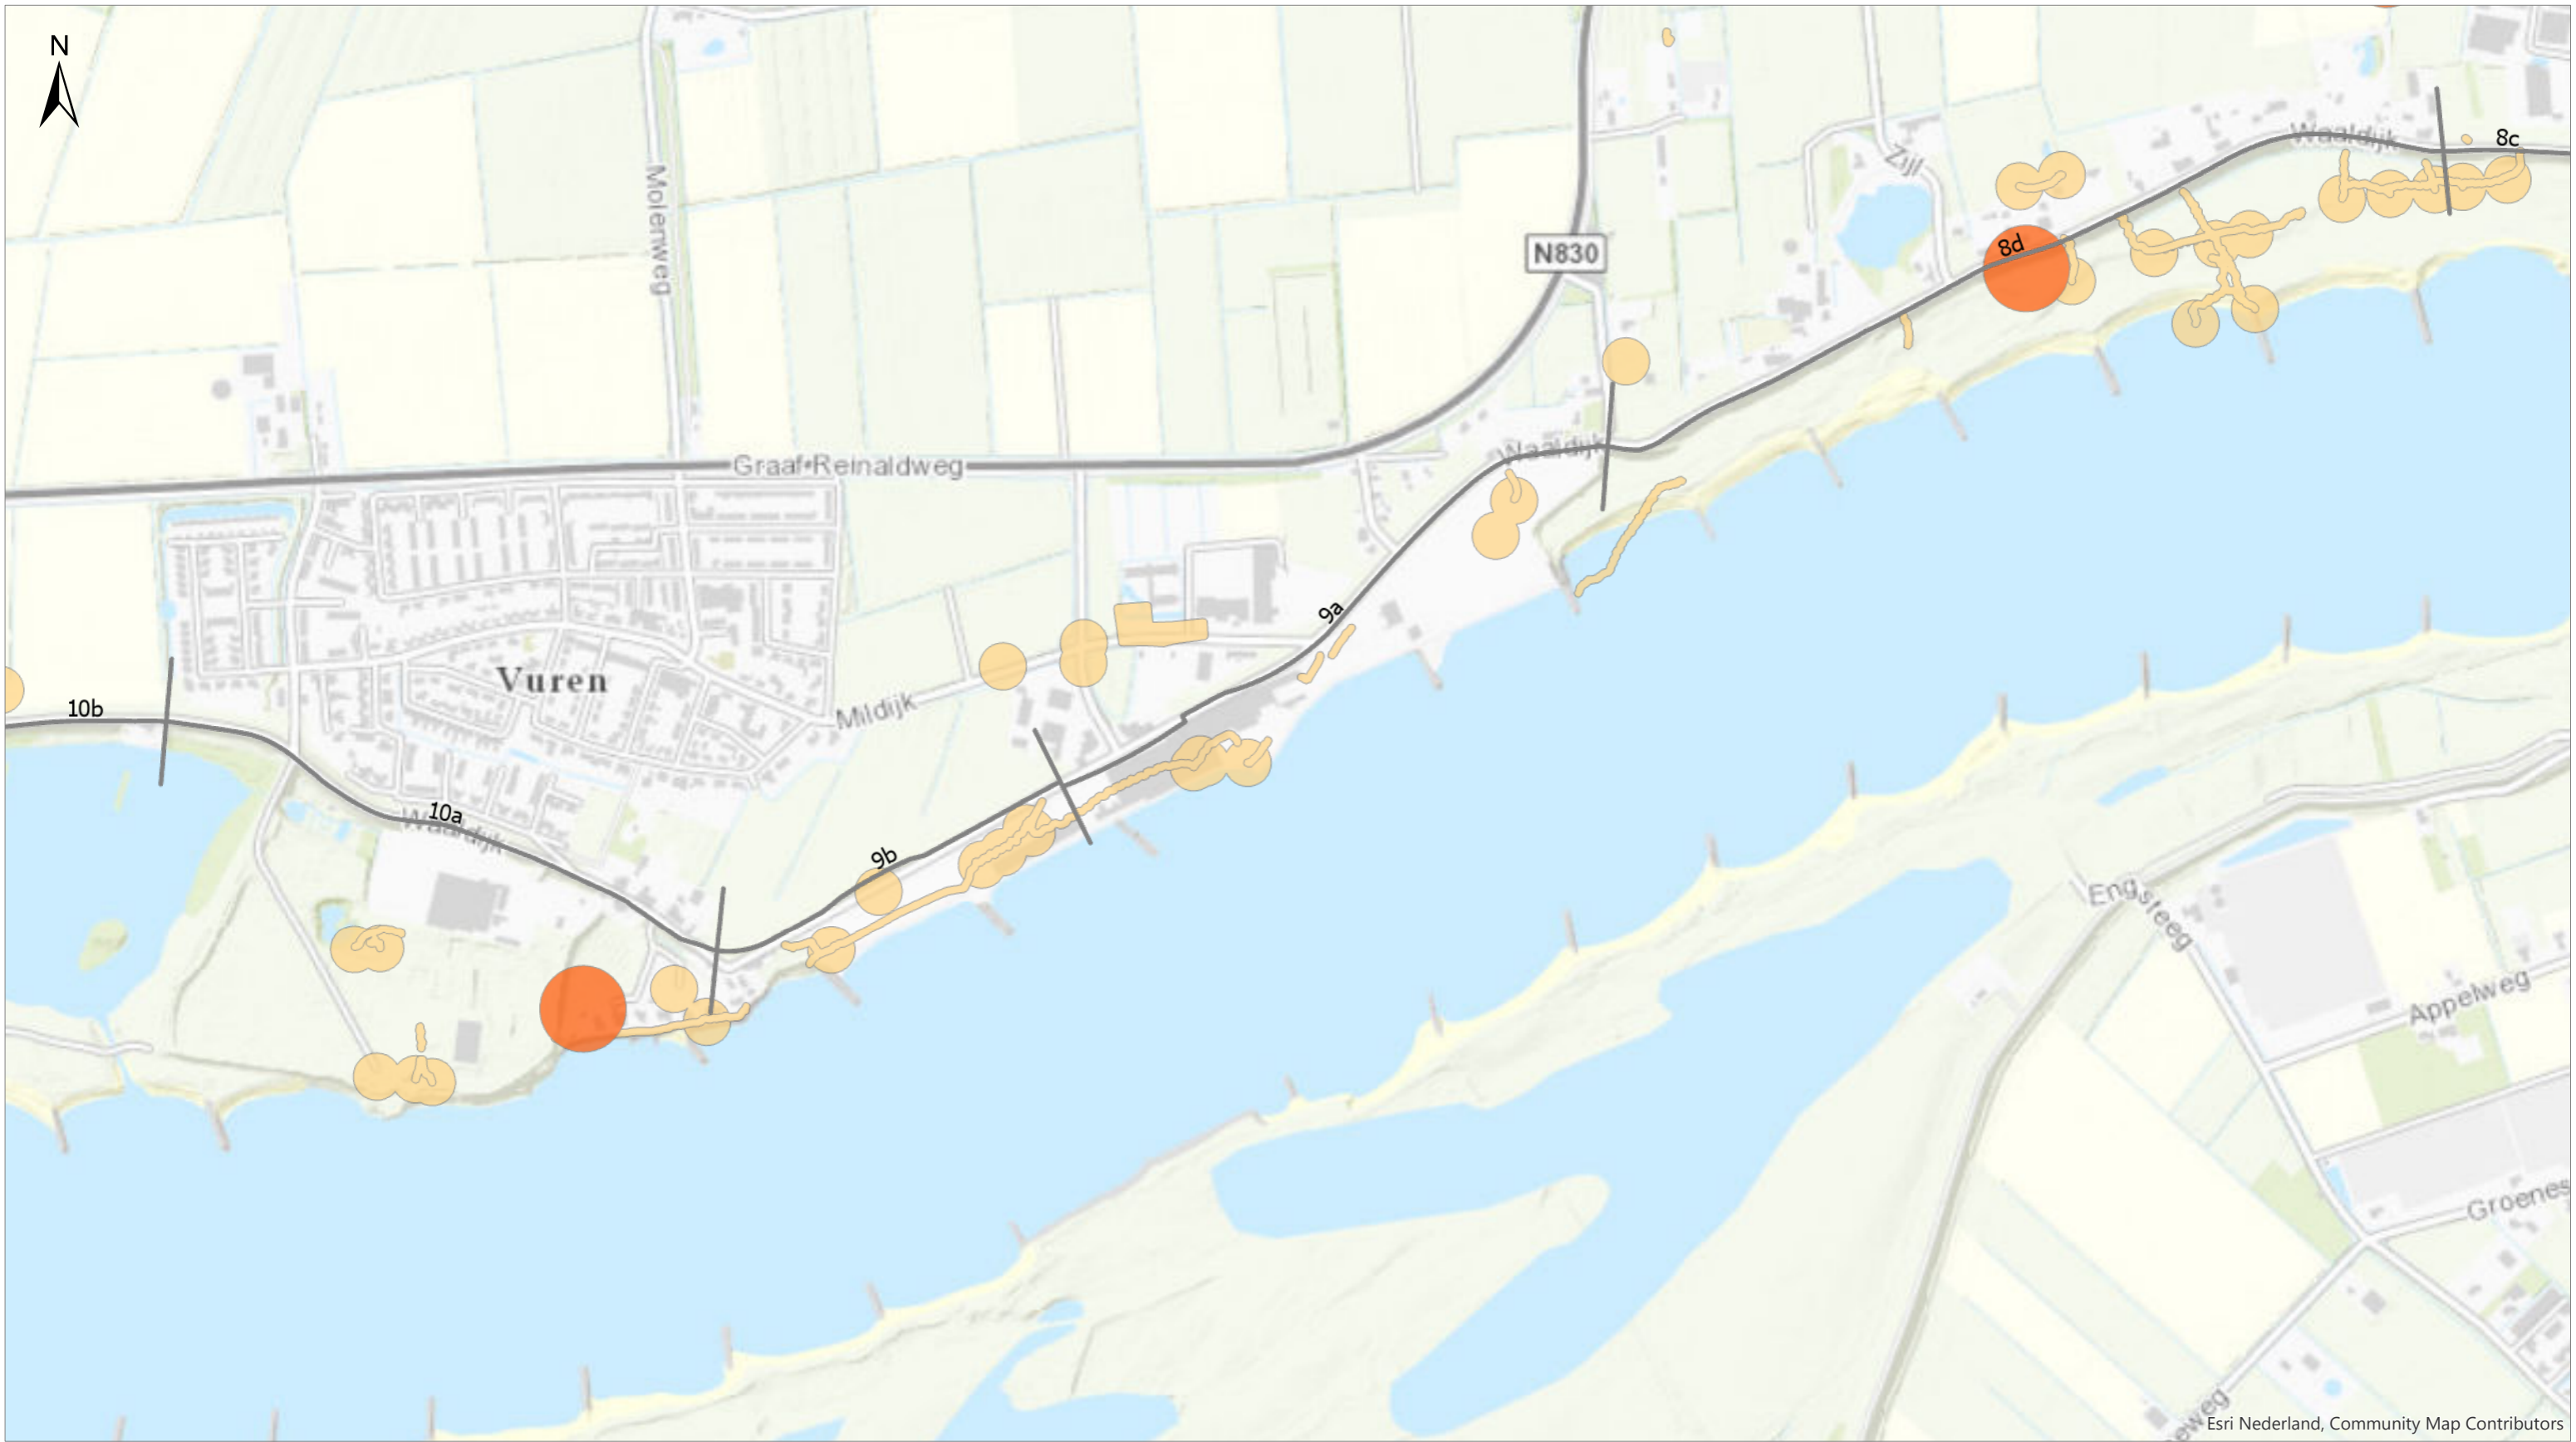

— Scheidingslijnen  
 — Dijkvakken

**Verdachte gebieden**

- Verdacht op dumpmunitie
- Verdacht op geschutsmunitie
- Verdacht op afwerpmunitie

Esri Nederland, Community Map Contributors

*Titel*  
 Kaartbijlage 23 - Niet gesprongen explosieven

<i>Kaartblad</i> 5/8	<i>Datum</i> 2/27/2020	<i>Schaal</i> 1:8,000
-------------------------	---------------------------	--------------------------

**GraafReinaldalliantie**

Esri Nederland, Community Map Contributors