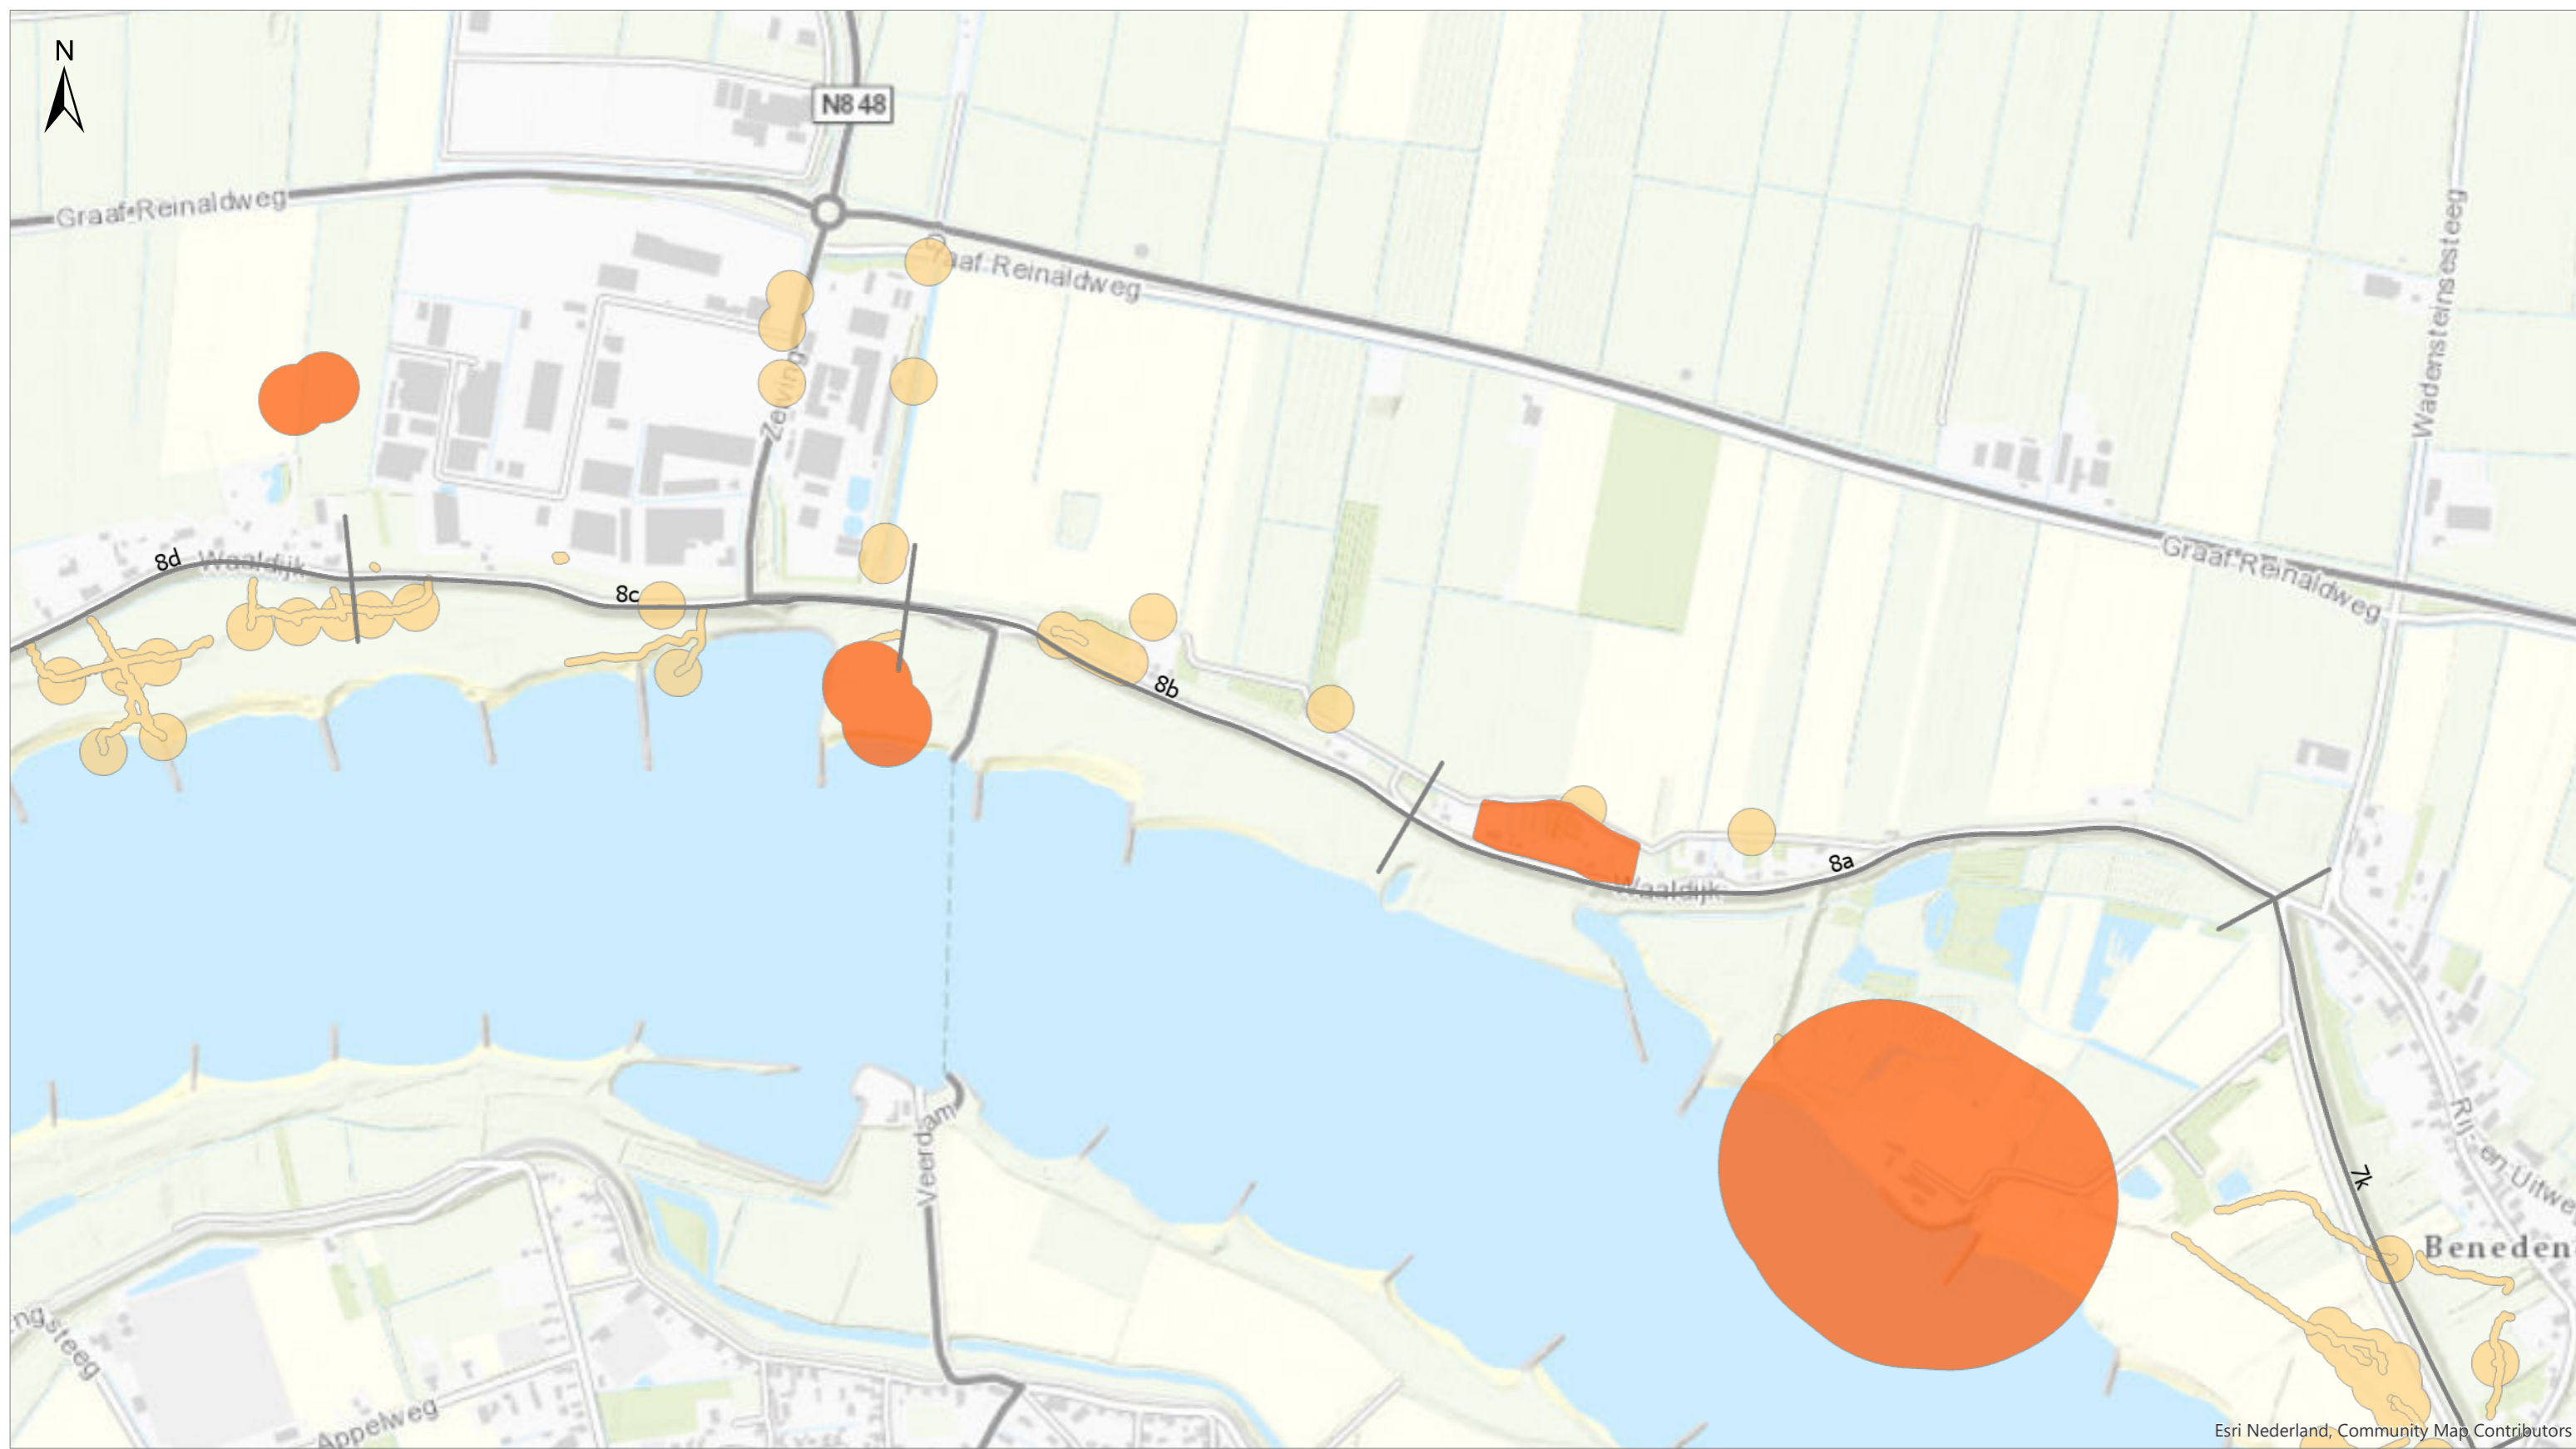

Esri Nederland, Community Map Contributors

*Titel*  
Kaartbijlage 23 - Niet gesprongen explosieven

*Kaartblad* 4/8      *Datum* 2/27/2020      *Schaal* 1:8,000

**GraafReinaldalliantie**

Esri Nederland, Community Map Contributors

— Scheidingslijnen  
 — Dijkvakken

**Verdachte gebieden**

- Verdacht op dumpmunitie
- Verdacht op geschutsmunitie
- Verdacht op afwerpmunitie

Esri Nederland, Community Map Contributors

*Titel*  
 Kaartbijlage 23 - Niet gesprongen explosieven